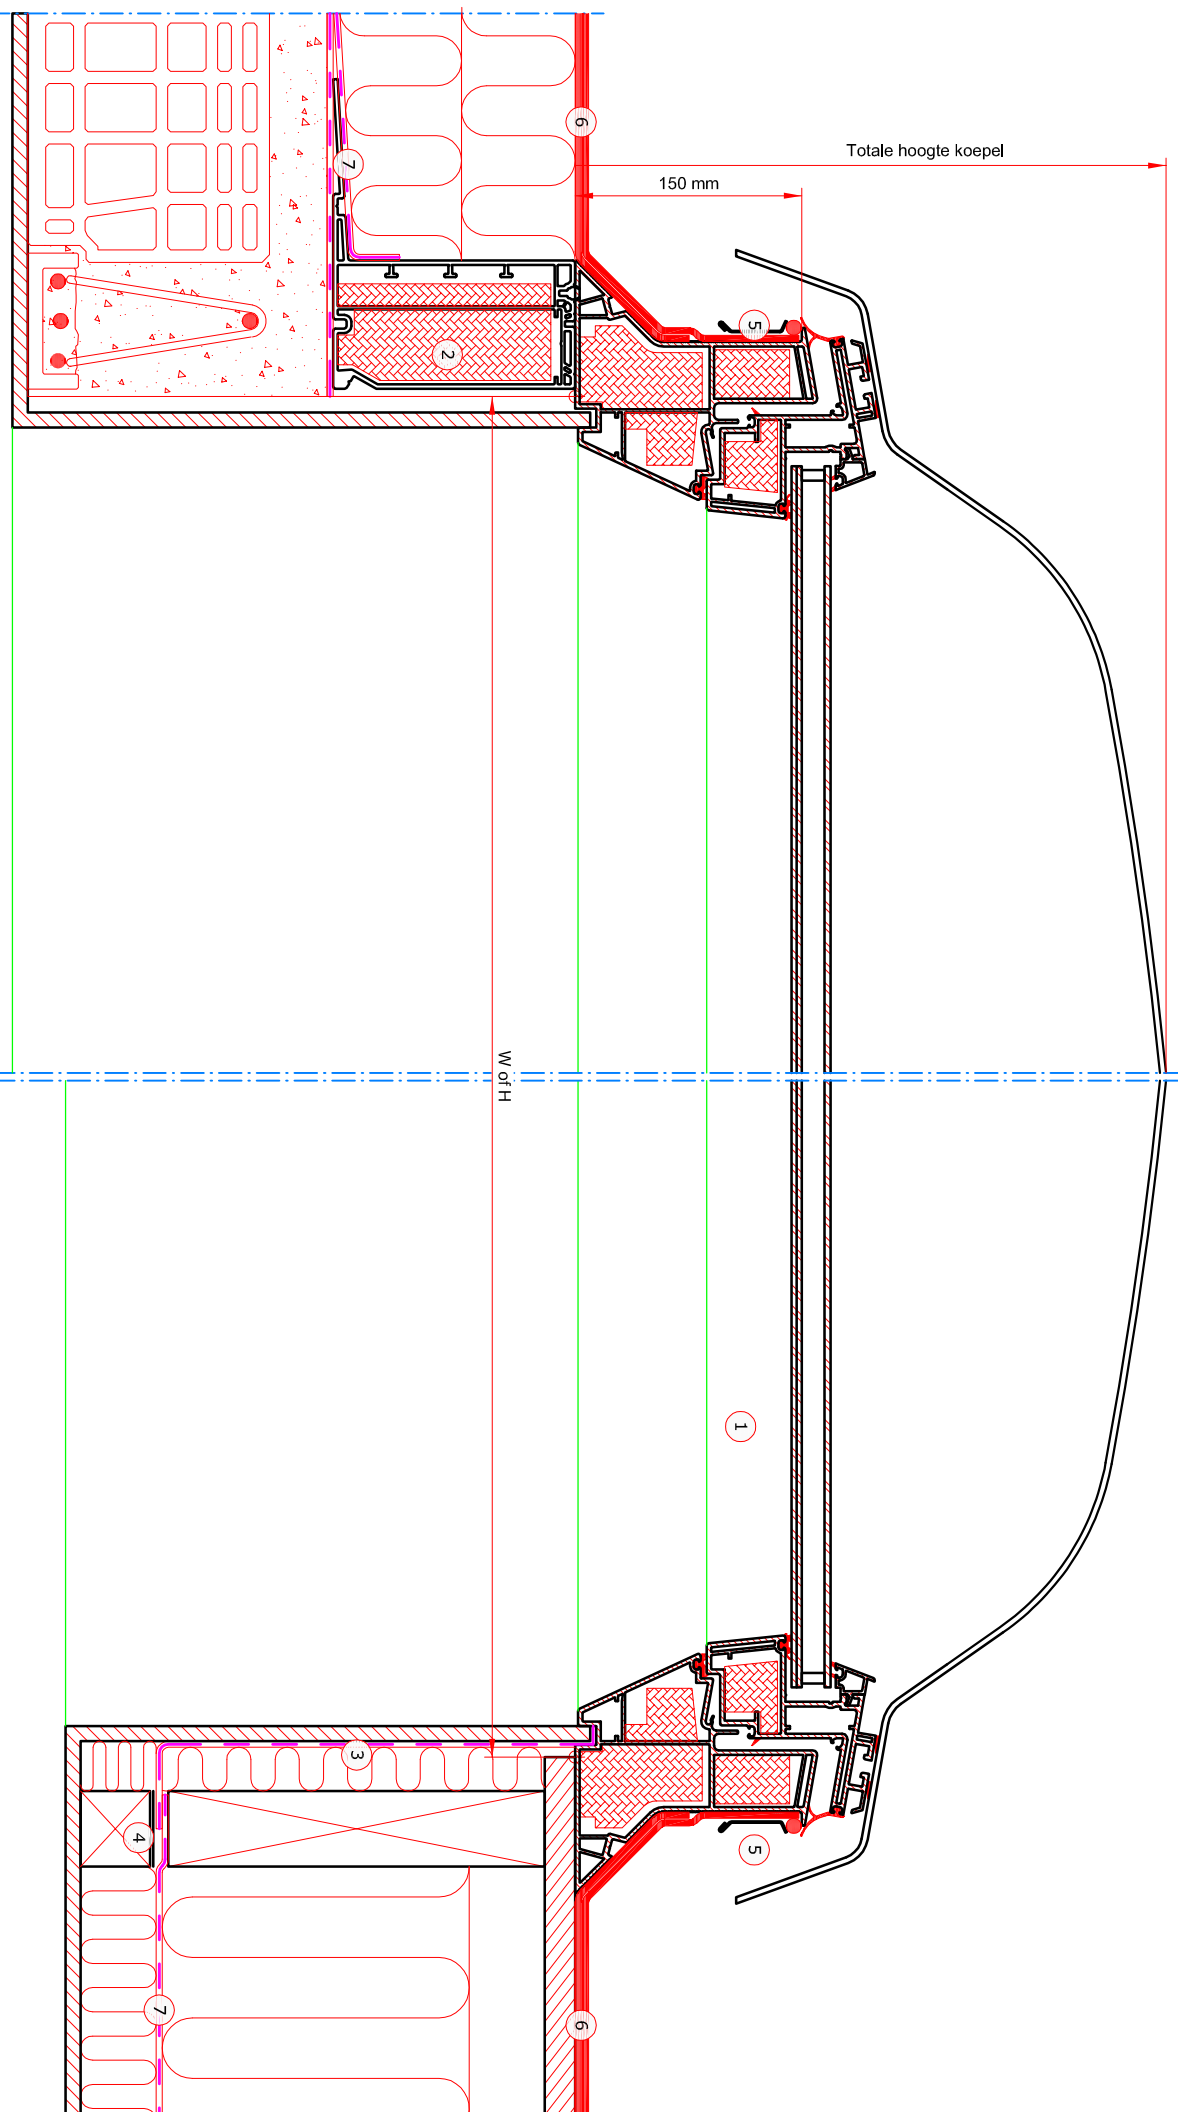

Doorsnede A-A 1:5

- 1 VELUX lichtkoepel (CVP/CFP + ISD 0°-15°)
- 2 VELUX ZCE opstandverhoging
- 3 Dampremmende folie
- 4 Aanhelelen dampremmende folie
- 5 Mechanische bevestiging dakbedekking
- 6 Onderfolie dakbedekking (Niet VELUX)
- 7 Dampremmende folie (Niet VELUX)

Dakbedekking:
**Bitumen/
 EPDM**

VELUX Producten:

Ventilerend CVP + ISD
 0°-15°

of
 Vast CFP + ISD
 0°-15°

ZCE
 0°-15°

VELUX lichtkoepel maten in mm.:

Maat	W	H	Totale hoogte koepel
060060	600	600	307
060090	600	900	307
080080	800	800	307
090090	900	900	356
090120	900	1200	356
100100	1000	1000	356
100150	1000	1500	406
120120	1200	1200	406
150150	1500	1500	406

© VELUX GROUP ® VELUX, VELUX logo are registered trademarks

VELUX

Tekening naam:

DAGLICHTKOEPEL_BITUMEN-P1-V2

Tekening nr.: P1-V2 VELUX Nederland

Getekend:	Rev. datum:	Formaat:	Schaal:
15.01.2010	10.03.2017	A3	1:5

Let op: De afgebeelde dakconstructie is slechts als richtlijn te beschouwen. Daarnaast dient de bestaande bouwregelgeving in acht worden genomen bij installatie van het VELUX dakraam.