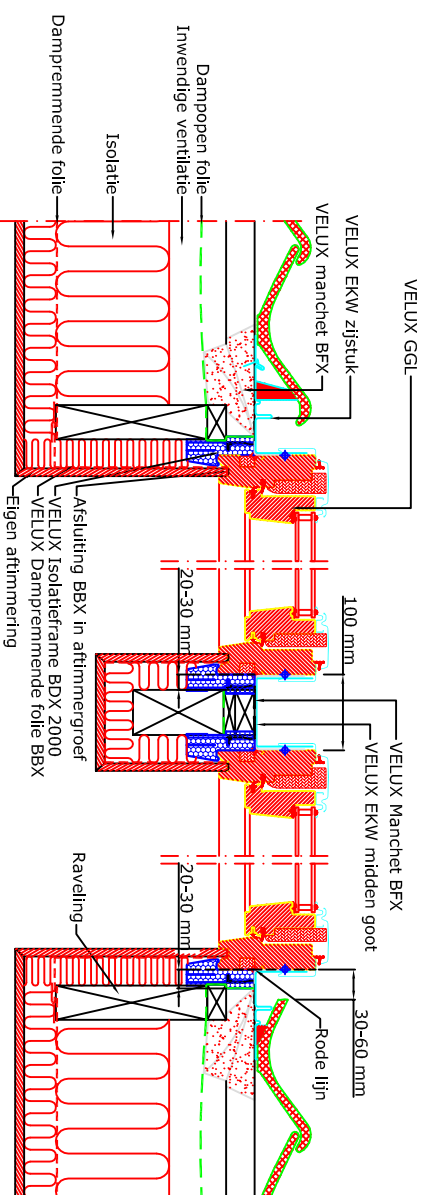

Voorraanzicht

Let op:
De afgebeelde dakconstructie is slechts als richtlijn te beschouwen. Daarnaast dient de bestaande bouwregelgeving in acht worden genomen bij installatie van het VELUX dakraam.

© VELUX GROUP ® VELUX, VELUX logo are registered trademarks

VELUX A/S

VELUX Dakraam GGL Quattro in pannen	Date 06.05.14	File name	Drawing no.
VELUX Isolatieframe BDV 2000 en Manchet BFX	All measurement in mm	EKW	N13
VELUX gootstuk EKW, eigen aftimmering			
VELUX Dampremmende folie BBX			
SCO			