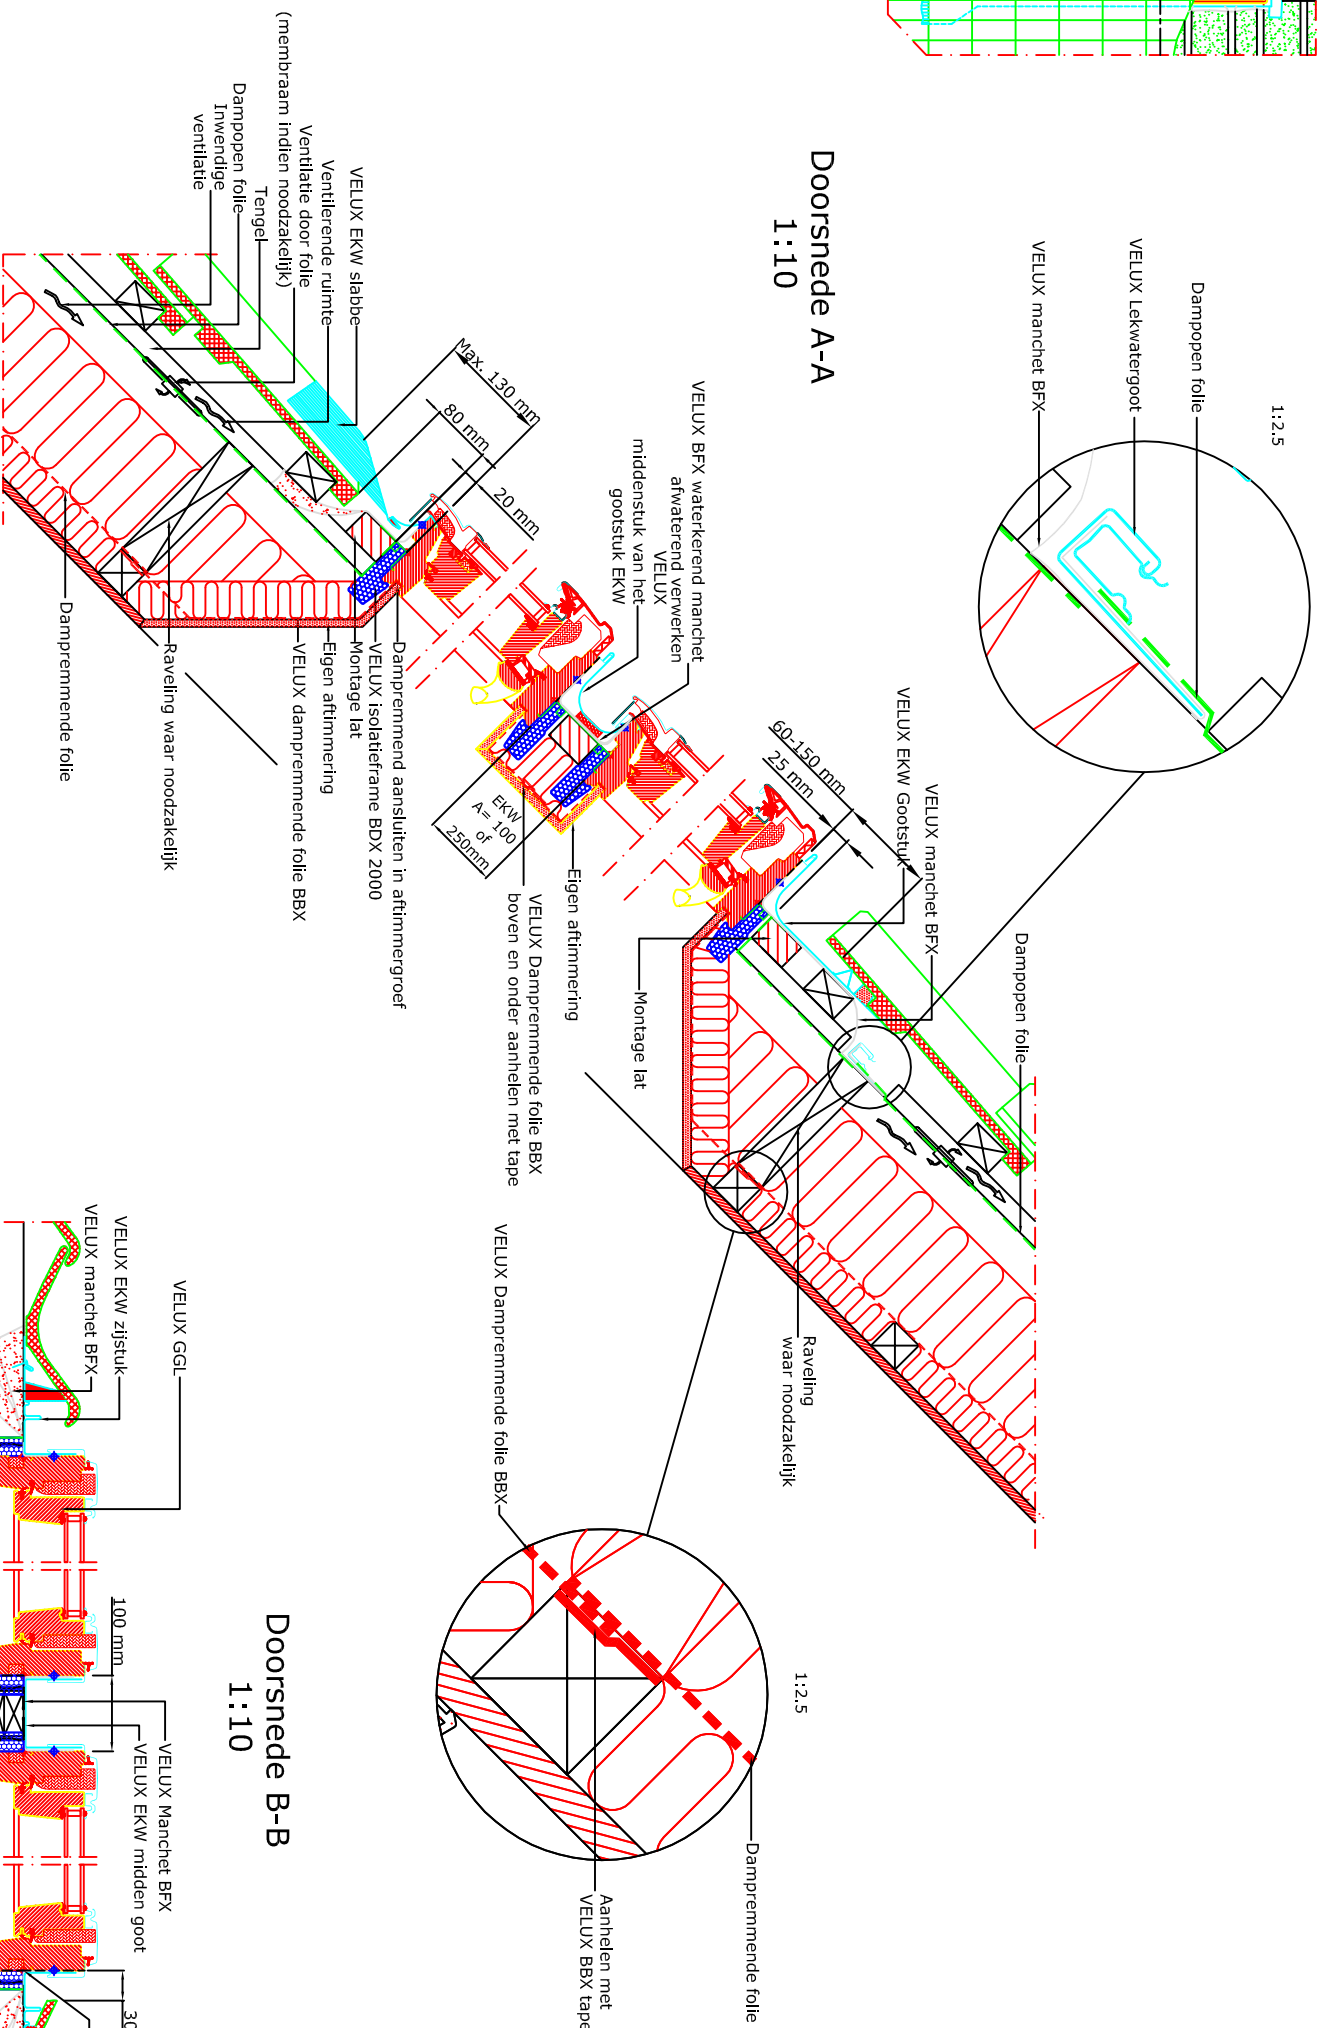

Voorraanzicht

Let op:
De afgebeelde dakconstructie is slechts als richtlijn te beschouwen. Daarnaast dient de bestaande bouwregelgeving in acht worden genomen bij installatie van het VELUX dakraam.

© VELUX GROUP ® VELUX, VELUX logo are registered trademarks

VELUX A/S

VELUX Dakraam GGL Quattro in pannen	Date 06.05.14	File name	Drawing no.
VELUX Isolatieframe BDV 2000 en Manchet BFX	All measurement in mm	EKW	N13
VELUX gootstuk EKW, eigen aftimmering			
VELUX Dampremmende folie BBX			
SCO			