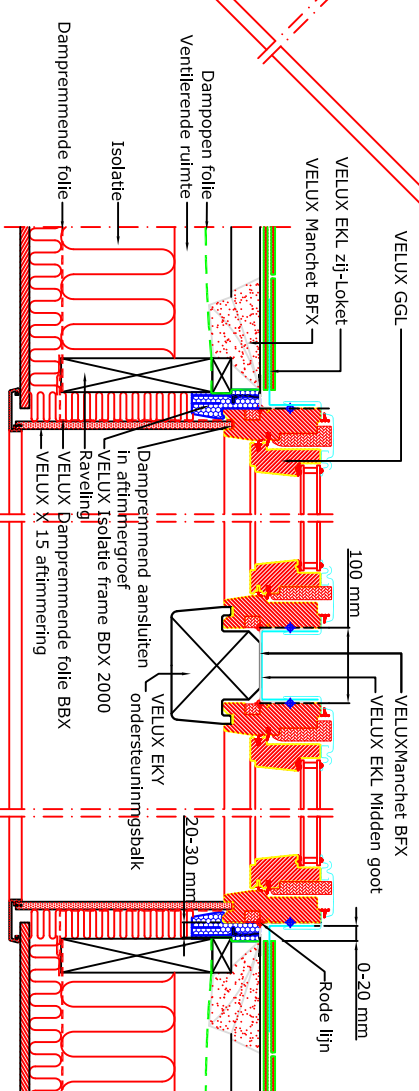

Doorsnede B-B
1:10

Doorsnede C-C
1:10