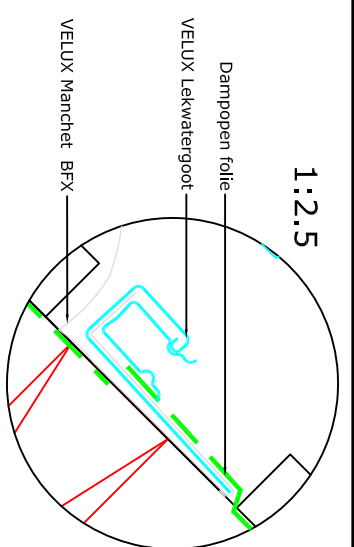

1:2.5

Doorsnede A-A
1:10

1. VELUX Producten:
2. GGL 15°-90°
   - GIL 15°-90°
   - EKL 15°-90°
   - ETL 35°-43°
   - ETX 35°-43°
   - BFX
   - BDX 2000
   - ETL 35°-43°
   - EKL 15°-90°
   - GIL 15°-90°
   - GGL 15°-90°
   - BDX W34
   - X15 BBX
   - X16 BBX W34
   - EKY 15°-90°
3. Dakbedekking:
4. Lelen < 8 mm

Let op:
De afgebeelde dakconstructie is slechts als richtlijn te beschouwen. Daarnaast dient de bestaande bouwregelgeving in acht worden genomen bij installatie van het VELUX dakraam.

© VELUX GROUP   ® VELUX, VELUX logo are registered trademarks

VELUX A/S

VELUX		VELUX A/S	
Date 17.12.12	File name EKL+ETL GIL-1212	Drawing no. N15	
All measurement in mm			
SCO