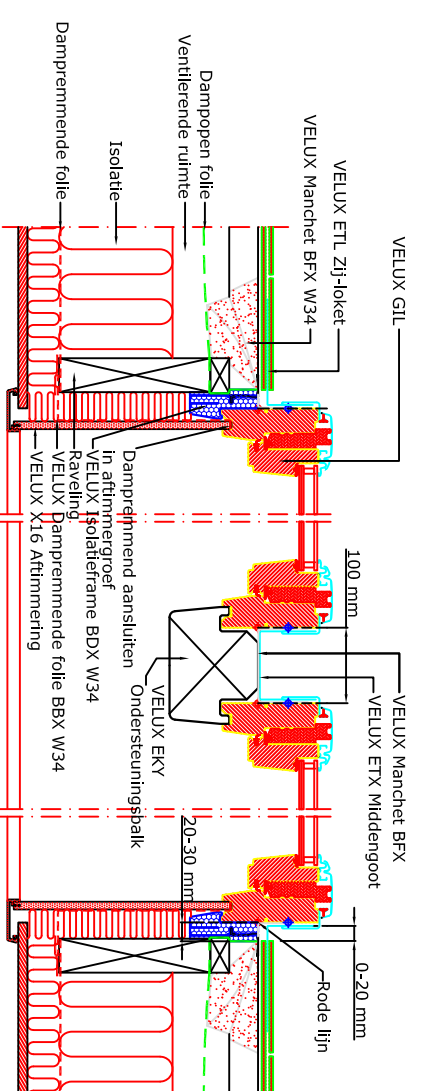

Doorsnede C-C
1:10