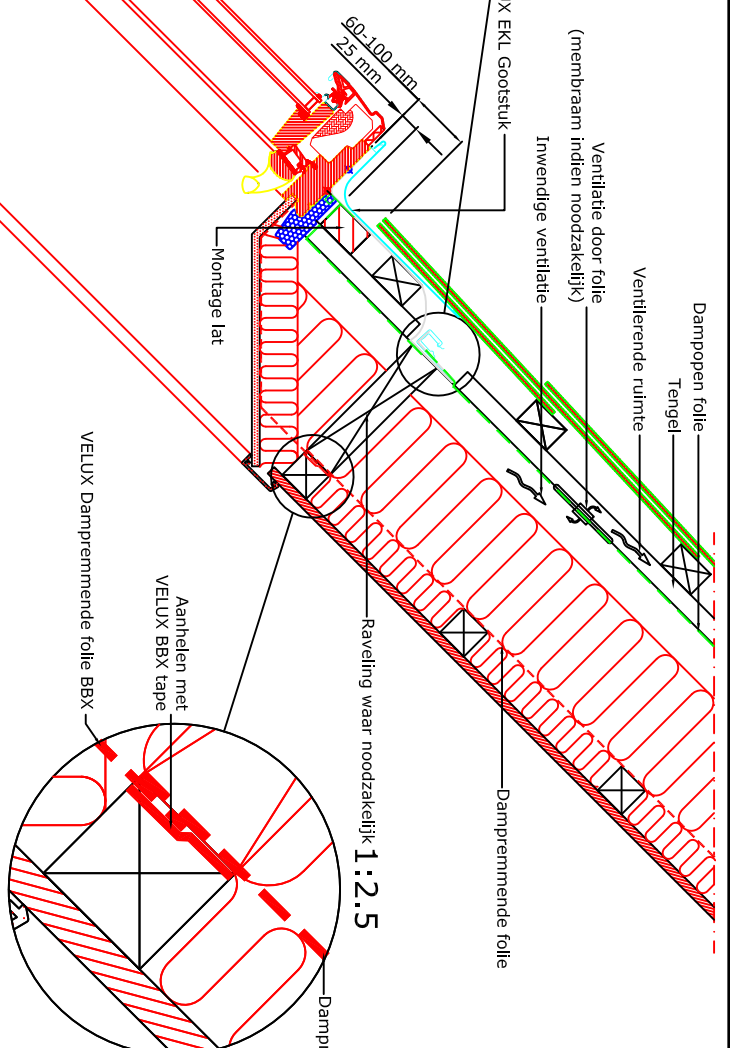

Doorsnede B-B
1:10

Doorsnede A-A
1:10