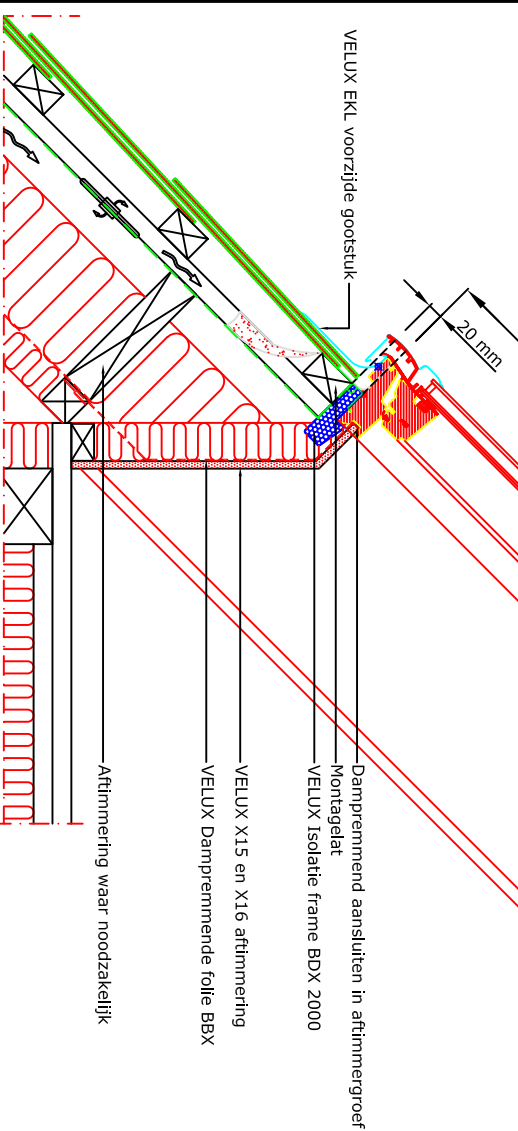

Doorsnede A-A
1:10

Doorsnede C-C
1:10

1. VELUX Producten:
2. GGL 15°-90°
   - GIL 15°-90°
   - EKL 15°-90°
   - ETL 35°-43°
   - ETX 35°-43°
   - BFX
   - BDX 2000
   - ETL 35°-43°
   - EKL 15°-90°
   - GIL 15°-90°
   - GGL 15°-90°
   - BDX W34
   - X15 BBX
   - X16 BBX W34
   - EKY 15°-90°
3. Dakbedekking:
4. Lelen < 8 mm

Let op:
De afgebeelde dakconstructie is slechts als richtlijn te beschouwen. Daarnaast dient de bestaande bouwregelgeving in acht worden genomen bij installatie van het VELUX dakraam.

© VELUX GROUP   ® VELUX, VELUX logo are registered trademarks

VELUX A/S

VELUX		VELUX A/S	
Date 17.12.12	File name EKL+ETL GIL-1212	Drawing no. N15	
All measurement in mm			
SCO