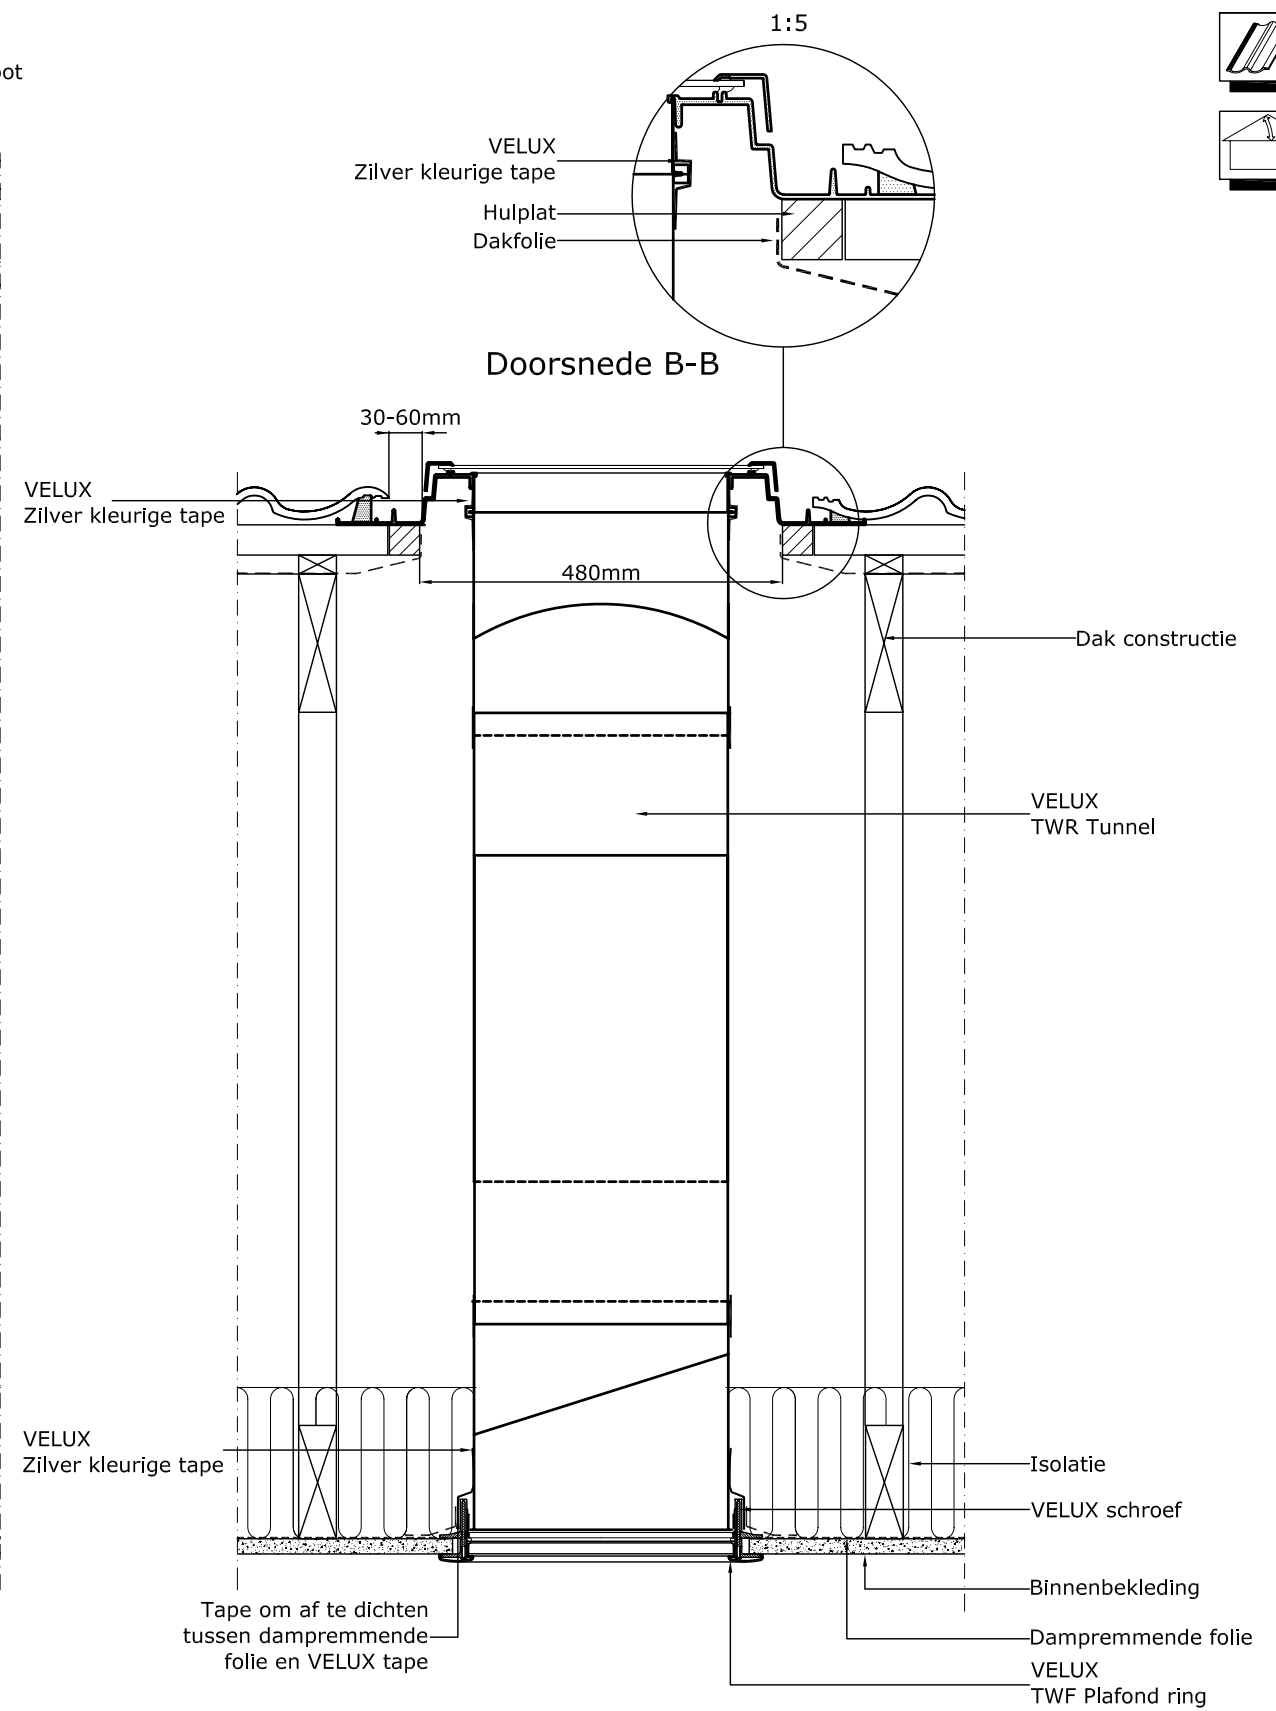

Vooraanzicht

Doorsnede A-A

Doorsnede B-B

VELUX
Zilver kleurige tape
Alle naden dienen met de
VELUX zilver kleurige tape
afgedicht te worden

VELUX
Zilver kleurige tape
Tape om af te dichten
tussen dampremmende
folie en VELUX tape
Dampremmende folie

© VELUX GROUP ® VELUX, VELUX logo are registered trademarks

VELUX A/S
Product Management
Installation support

TWR_pannen

Date 17.07.07
All measurement
in mm

File name
A_000441

Drawing no.
34

SCo www.velux.nl