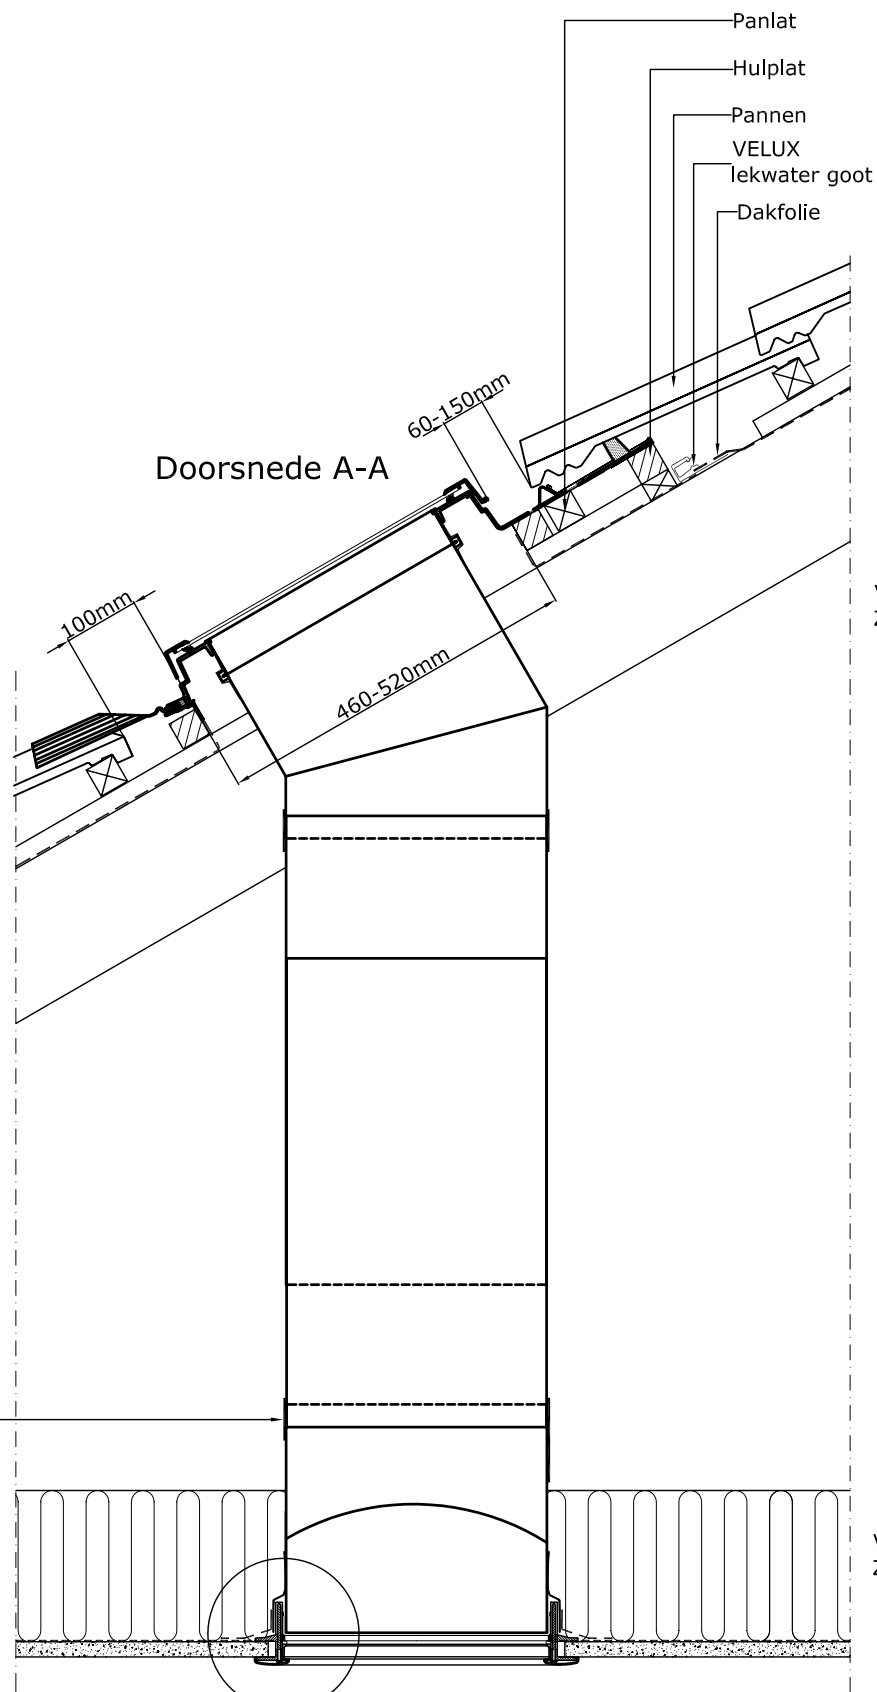

Vooraanzicht

Doorsnede A-A

Doorsnede B-B

VELUX
Zilver kleurige tape
Alle naden dienen met de
VELUX zilver kleurige tape
afgedicht te worden

VELUX
Zilver kleurige tape
Tape om af te dichten
tussen dampremmende
folie en VELUX tape
Dampremmende folie

© VELUX GROUP ® VELUX, VELUX logo are registered trademarks

VELUX A/S
Product Management
Installation support

TWR_pannen

Date 17.07.07
All measurement
in mm

File name
A_000441

Drawing no.
34

SCo www.velux.nl