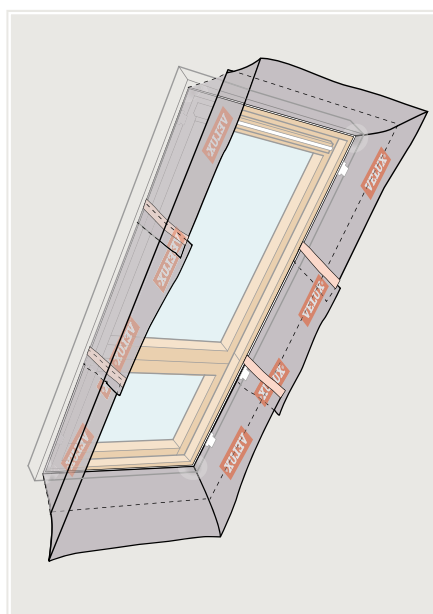

Overige varianten

Montage in combinatie met GIL/GIU element BBX WK34 0000